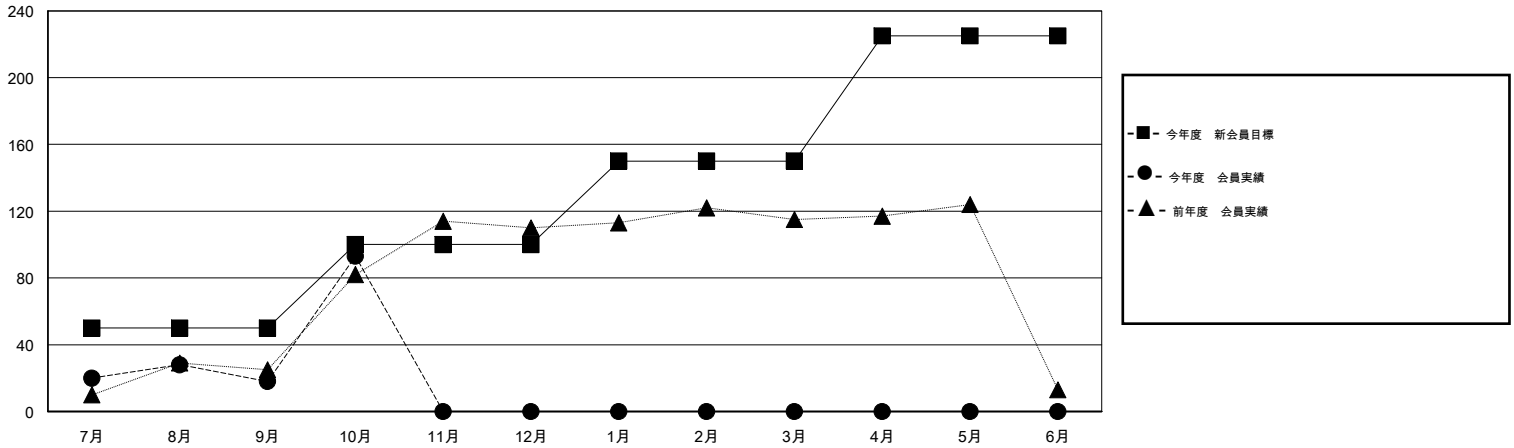

MONTHLY MEMBERSHIP PROGRESS REPORT

District 336 B

Results as of: 10/31/2015

GMT: Masayoshi Maruyama

地域 JAPAN

GMT会則地域 5-Jap

クラブ				
結果 : 2015-2016				
四半期	新クラブ目標	新クラブ	解散クラブ	純増 / 減
7月/8月/9月	0	0	0	0
10月/11月/12月	0	0	0	0
1月/2月/3月	0	0	0	0
4月/5月/6月	1	0	0	0

名				
結果 : 2015-2016				
四半期	新会員目標	チャーターメン バー / 新会員	退会者	純増 / 減
7月/8月/9月	50	78	60	18
10月/11月/12月	50	80	5	75
1月/2月/3月	50	0	0	0
4月/5月/6月	75	0	0	0

新クラブ目標及び実績累計

会員目標及び実績累計

解散クラブ: 0	46 CLUBS OF 95 一名以上の新会員を登録	男女別
		男性 2,696 (83.88%)
		女性 518 (16.12%)
退会者	健康診断データはこちら	家族会員 526
物故会員 8		世帯主 249
クラブ解散 0		世帯主以外 277
その他 57		
合計 65		